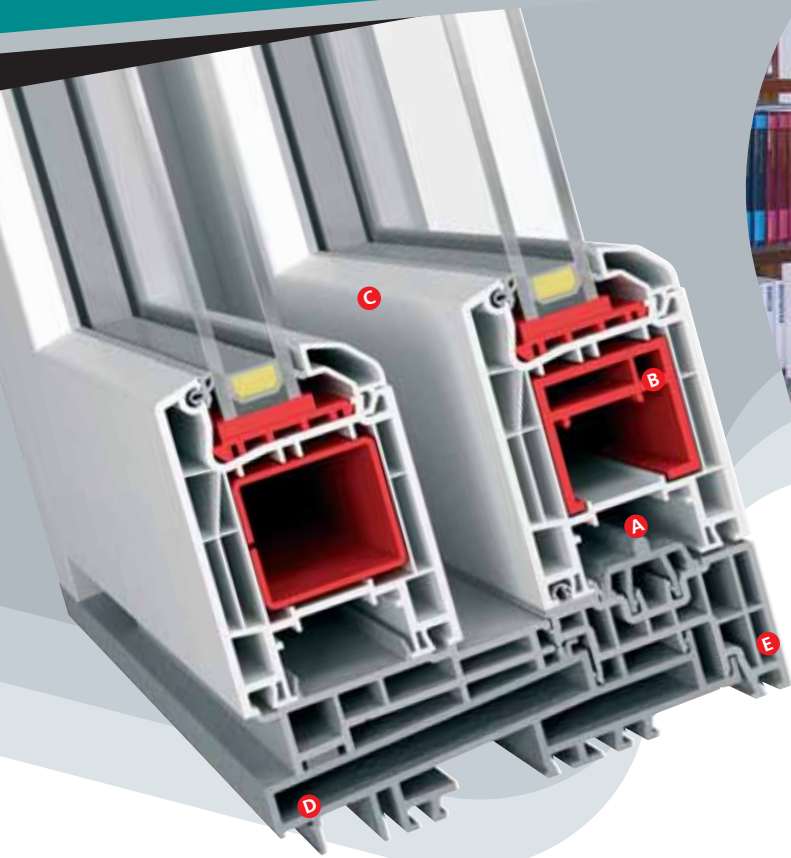

System unoszono - przesuwnych **drzwi HST** służy do budowy drzwi balkonowych stosowanych najczęściej w wyjściach na tarasy lub do ogrodów.

Specjalna konstrukcja systemu umożliwia budowę drzwi tarasowych o bardzo dużych przeszkleniach. Szerokości skrzydła może osiągać wartość 3 metrów, a specjalne mechanizmy okuciowe **(A)** oraz sztywne i lekkie, aluminiowe wzmocnienie **(B)** pozwalają na przesuwanie ogromnych skrzydeł **(C)** przy użyciu minimalnej siły. Tym samym istnieje możliwość zapewnienia swobodnej komunikacji między mieszkaniem, a ogrodem.

Drzwi HST nie posiadają u dołu wysokiego progu, który występuje w tradycyjnych drzwiach balkonowych. Podział konstrukcji progu na część zewnętrzną **(D)** wykonaną z aluminium i część wewnętrzną **(E)** wykonaną z PVC pozwala natomiast na uniknięcie występowania mostków termicznych.

Profile dostępne w szerokiej gamie kolorystycznej.

Niniejsza informacja nie stanowi oferty w rozumieniu art. 66 §1 kc.